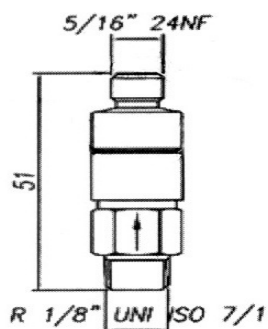

Linha 330V  
Dosadores utilizados em barra

Dosador 1 via reta		Código dosador
<p>5/16" 24NF</p> <p>1/8" BSP</p>	Vazão	
	0,03cc	330V I M5 003
	0,06cc	330V I M5 006
	0,10cc	330V I M5 010
	0,16cc	330V I M5 016
	0,20cc	330V I M5 020
	0,30cc	330V I M5 030
	0,50cc	330V I M5 050

Barra distribuidora	Numero Saídas	A	B	Código Barra
	1	40	20	0006265
	2	61	41	0006266
	3	82	62	0006267
	4	103	83	0006268
	5	124	104	0006269
	6	145	125	0006274
	8	187	167	0006239

- Tubo de nylon Ø4mm x 2,3 ref.: 202.015.004
- Inserto para tubo de nylon Ø4mm ref.: 235.004.000
- Porca fêmea Ø4 x 5/16NF ref.: 0091.354
- Luva de latão Ø4mm ref.: 0093.004

Rosca do dosador 1/8"BSP